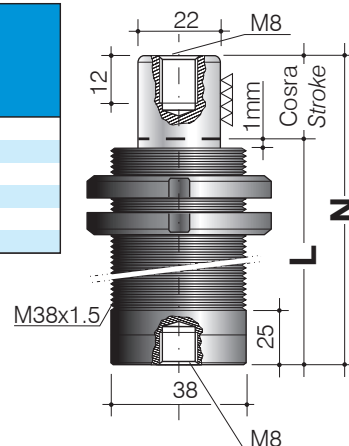

## C38...S

MODELLO Model	CORSA Stroke mm	L mm	N mm						
				bar	daN	daN	bar	daN	daN
<b>C38-10-S</b>	10	65	75						
<b>15-S</b>	15	70	85						
<b>25-S</b>	25	80	105						
<b>38-S</b>	38	93	131	131	500	800	197	NEW 750	1200
<b>50-S</b>	50	105	155						
<b>80-S</b>	80	140	220						