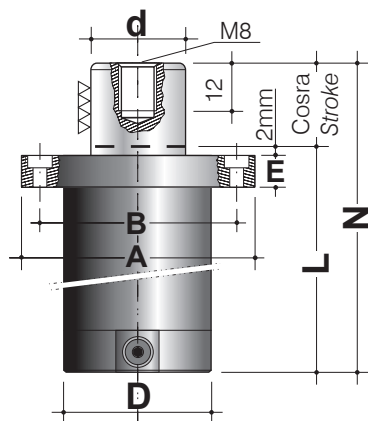

## C38...S

MODELLO Model	CORSA Stroke mm	L mm	N mm						
				bar	daN	daN	bar	daN	daN
<b>C38-10-S</b>	10	65	75						
<b>15-S</b>	15	70	85						
<b>25-S</b>	25	80	105						
<b>38-S</b>	38	93	131	131	500	800	197	NEW 750	1200
<b>50-S</b>	50	105	155						
<b>80-S</b>	80	140	220						