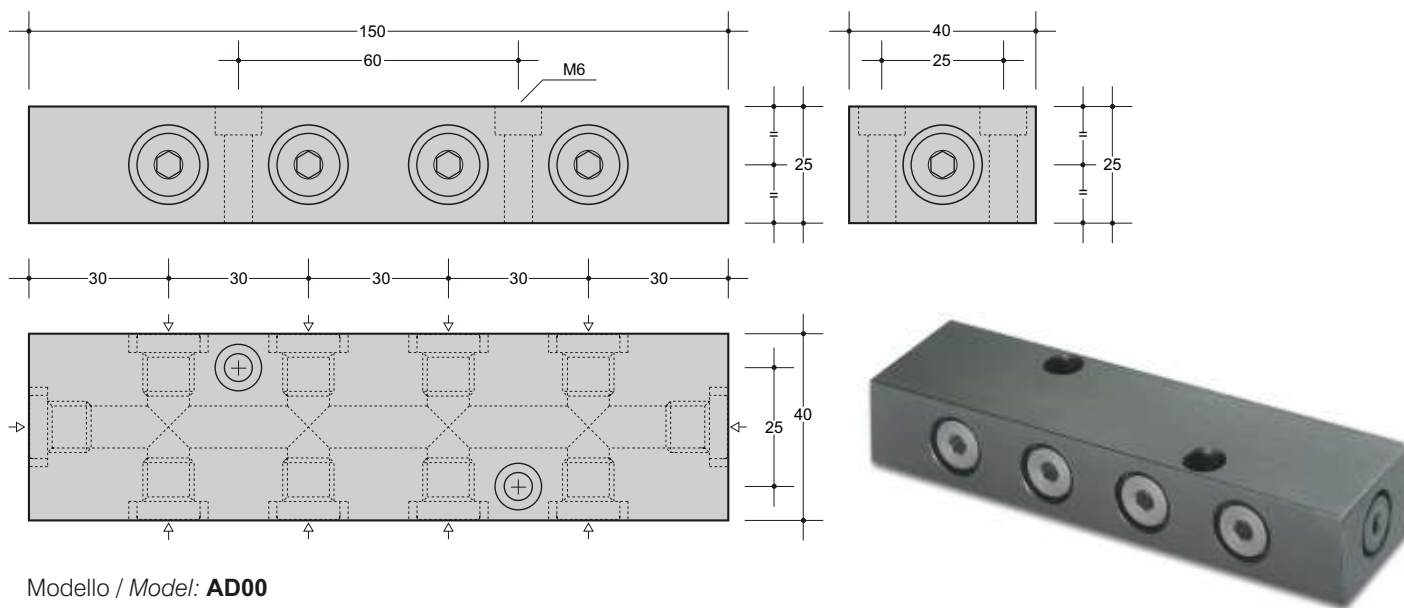

Blocco di distribuzione / Distribution block

Modello / Model: **AD00**

Raccordi per collegare più blocchi di distribuzione / Fittings to connect several distribution blocks

I blocchi di distribuzione permettono di collegare più cilindri a sistema. Ogni blocco può connettere otto cilindri di qualsiasi dimensione (\varnothing 50 e oltre) e più blocchi possono venire collegati tra di loro. I raccordi da usare sono illustrati alla voce "raccordi tubo-cilindro".

The distribution blocks allow several cylinders to be connected in a battery. Each block can connect eight cylinders of any size (\varnothing 50mm and up) and several blocks can be interconnected. The connection fittings are illustrated under the title "pipe-cylinder connections".