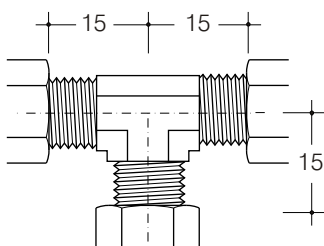

## Raccordi tubo-cilindro $\varnothing 8$ mm / Hose-cylinder fittings $\varnothing 8$ mm

Modello / Model: **AR000**

Modello / Model: **AR090**

Modello / Model: **AR270R**

Modello / Model: **AR270**

## Raccordi tubo-tubo $\varnothing 8$ mm / Hose-hose fittings $\varnothing 8$ mm

Modello / Model: **AR270T**

Modello / Model: **AR360T**

Modello / Model: **AR045**

## Calotta per stelo cilindro / Cap for piston rod

MODELLO Model	K mm	CH mm	L mm	T mm
CISOT45	15	12	10	5
50	15	12	10	5
75	30	26	13	10
95	30	26	13	10
120	40	36	16	10
150	40	36	16	10