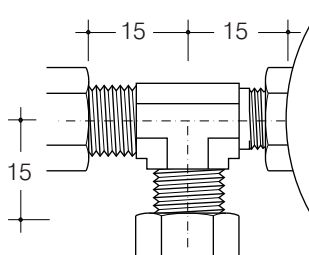

## Raccordi tubo-cilindro $\varnothing 8$ mm / Hose-cylinder fittings $\varnothing 8$ mm

Modello / Model: **AR000**

Modello / Model: **AR090**

Modello / Model: **AR270R**

Modello / Model: **AR270**

## Raccordi tubo-tubo $\varnothing 8$ mm / Hose-hose fittings $\varnothing 8$ mm

Modello / Model: **AR270T**

Modello / Model: **AR360T**

Modello / Model: **AR045**

## Calotta per stelo cilindro / Cap for piston rod

MODELLO Model	K mm	CH mm	L mm	T mm
CISOT45	15	12	10	5
50	15	12	10	5
75	30	26	13	10
95	30	26	13	10
120	40	36	16	10
150	40	36	16	10