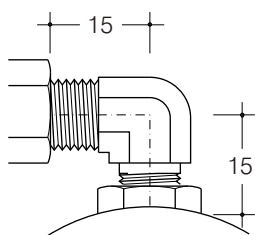

## Raccordi tubo-cilindro $\varnothing 8$ mm / Hose-cylinder fittings $\varnothing 8$ mm

Modello / Model: **AR000**

Modello / Model: **AR090**

Modello / Model: **AR270R**

Modello / Model: **AR270**

## Raccordi tubo-tubo $\varnothing 8$ mm / Hose-hose fittings $\varnothing 8$ mm

Modello / Model: **AR270T**

Modello / Model: **AR360T**

Modello / Model: **AR045**

## Calotta per stelo cilindro / Cap for piston rod

MODELLO Model	K mm	CH mm	L mm	T mm
CISOT45	15	12	10	5
50	15	12	10	5
75	30	26	13	10
95	30	26	13	10
120	40	36	16	10
150	40	36	16	10