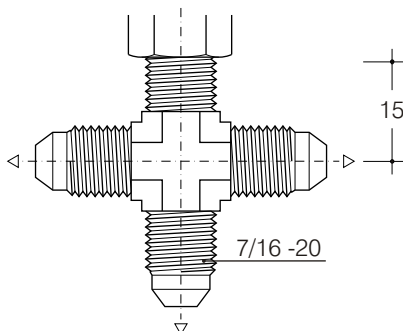

## Raccordi tubo-cilindro $\varnothing 8$ mm / Hose-cylinder fittings $\varnothing 8$ mm

Modello / Model: **AR000**

Modello / Model: **AR090**

Modello / Model: **AR270R**

Modello / Model: **AR270**

## Raccordi tubo-tubo $\varnothing 8$ mm / Hose-hose fittings $\varnothing 8$ mm

Modello / Model: **AR270T**

Modello / Model: **AR360T**

Modello / Model: **AR045**

## Calotta per stelo cilindro / Cap for piston rod

MODELLO Model	K mm	CH mm	L mm	T mm
CISOT45	15	12	10	5
50	15	12	10	5
75	30	26	13	10
95	30	26	13	10
120	40	36	16	10
150	40	36	16	10