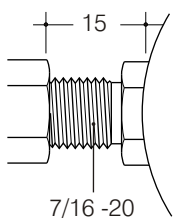

## Raccordi tubo-cilindro $\varnothing 8$ mm / Hose-cylinder fittings $\varnothing 8$ mm

Modello / Model: **AR000**

Modello / Model: **AR090**

Modello / Model: **AR270R**

Modello / Model: **AR270**

## Raccordi tubo-tubo $\varnothing 8$ mm / Hose-hose fittings $\varnothing 8$ mm

Modello / Model: **AR270T**

Modello / Model: **AR360T**

Modello / Model: **AR045**

## Calotta per stelo cilindro / Cap for piston rod

MODELLO Model	K mm	CH mm	L mm	T mm
CISOT45	15	12	10	5
50	15	12	10	5
75	30	26	13	10
95	30	26	13	10
120	40	36	16	10
150	40	36	16	10