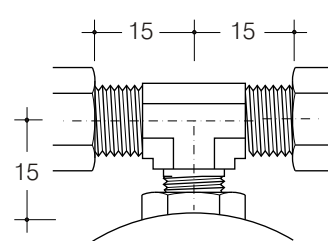

## Raccordi tubo-cilindro $\varnothing 8$ mm / Hose-cylinder fittings $\varnothing 8$ mm

Modello / Model: **AR000**

Modello / Model: **AR090**

Modello / Model: **AR270R**

Modello / Model: **AR270**

## Raccordi tubo-tubo $\varnothing 8$ mm / Hose-hose fittings $\varnothing 8$ mm

Modello / Model: **AR270T**

Modello / Model: **AR360T**

Modello / Model: **AR045**

## Calotta per stelo cilindro / Cap for piston rod

MODELLO Model	K mm	CH mm	L mm	T mm
CISOT45	15	12	10	5
50	15	12	10	5
75	30	26	13	10
95	30	26	13	10
120	40	36	16	10
150	40	36	16	10