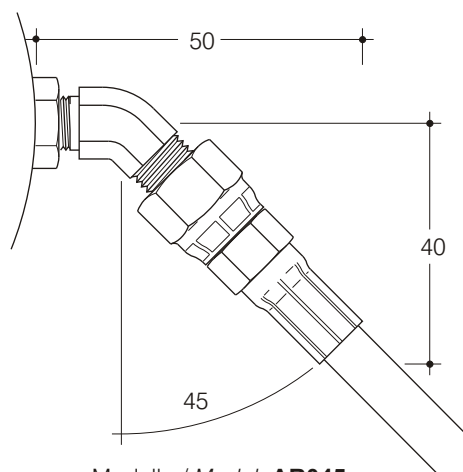

## Raccordi tubo-cilindro $\varnothing 8$ mm / Hose-cylinder fittings $\varnothing 8$ mm

Modello / Model: **AR000**

Modello / Model: **AR090**

Modello / Model: **AR270R**

Modello / Model: **AR270**

## Raccordi tubo-tubo $\varnothing 8$ mm / Hose-hose fittings $\varnothing 8$ mm

Modello / Model: **AR270T**

Modello / Model: **AR360T**

Modello / Model: **AR045**

## Calotta per stelo cilindro / Cap for piston rod

MODELLO Model	K mm	CH mm	L mm	T mm
CISOT45	15	12	10	5
50	15	12	10	5
75	30	26	13	10
95	30	26	13	10
120	40	36	16	10
150	40	36	16	10