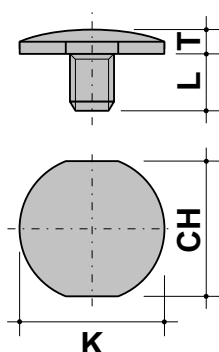

## Raccordi tubo-tubo $\varnothing 8$ mm / Hose-hose fittings $\varnothing 8$ mm

Modello / Model: **AR270T**

Modello / Model: **AR360T**

Modello / Model: **AR045**

## Calotta per stelo cilindro / Cap for piston rod

MODELLO Model	K mm	CH mm	L mm	T mm
CISOT45	15	12	10	5
50	15	12	10	5
75	30	26	13	10
95	30	26	13	10
120	40	36	16	10
150	40	36	16	10